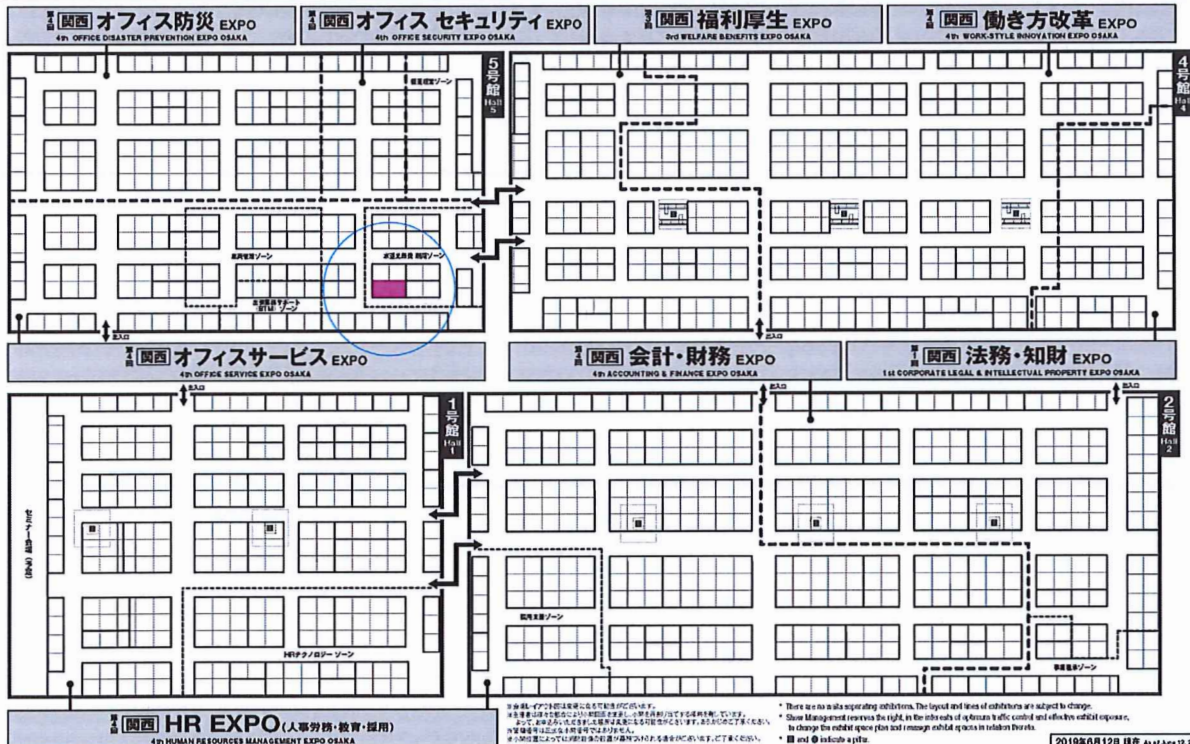

大阪

2019年11月

関西 総務・人事・経理 Week 2019 会場レイアウト図 (予定)

会期: 2019年11月13日[水]~15日[金]
Dates: Nov. 13 [Wed] - 15 [Fri], 2019

会場: インテックス大阪
Venue: INTEX Osaka, Japan

主催: リードエグジビションジャパン(株)
Organised by: Reed Exhibitions Japan Ltd.

2019年8月12日 現在 As of June 12, 2019